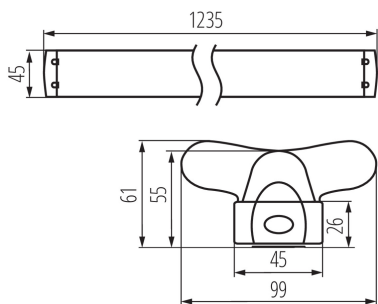

26364 ALDO 4LED 2X120

Lineáris lámpatest LED T8 fénycsőhöz

5905339263643

A Kanlux ALDO 4LED szabadonsugárzó lámpatestek T8 LED fényforráshoz készültek. A lámpatestek falra és mennyezetre szerelhetők, modern megjelenésük diszkréten illik bármilyen enteriőrbe.

ÁLTALÁNOS ADATOK:

Szín: fehér

Beszereles helye: szerelés: mennyezeti

Alkalmazás helye: beltéri

Minimális távolság a megvilágított tárgytól: 0,5m

T8 LED fénycsövek tápellátása: egyoldalas

Hossz [mm]: 1235

Szélesség [mm]: 99.5

Magasság [mm]: 61.5

MŰSZAKI ADATOK:

Névleges feszültség [V]: 220-240 AC

Névleges frekvencia [Hz]: 50

Maximális teljesítmény [W]: 2 x max 36

Áramütés elleni védelmi osztály: I

Fényforrások: T8 LED

A készlet tartalmazza a fényforrásokat: nem

Foglalat: G13

Környezeti hőmérséklet-tartomány, melynek a termék ki lehet téve [° C]: 5÷25

Lámpaház anyaga: fém, műanyag

Csatlakozó típusa: csavaros sorkapocs

Alkalmazott vezeték keresztmetszet-tartománya [mm²]: 0,5-2,5

IP védettség fokozat: 20

LOGISZTIKAI ADATOK:

Mértékegység: 1 darab

Csomagolás típusa: 16

Darabszám közbenső csomagolásban: 1

Darabszám gyűjtőcsomagolásban: 16

Nettó egységsúly [g]: 540

Súly [g]: 661.88

Egységcsomagolás hossza [cm]: 123.5

Egységcsomagolás szélessége [cm]: 4.5

Egységcsomagolás magassága [cm]: 3

Doboz súlya [kg]: 10.59008

Karton szélessége [cm]: 21

Létrehozás dátuma: 13.03.2024, 11:33

Fenntartjuk a műszaki változtatások bevezetésének jogát. A jelen anyagban található adatok jogi szempontból nem kötelező érvényűek.

Fotometria: adott termék vizsgálatokor elért eredmények.