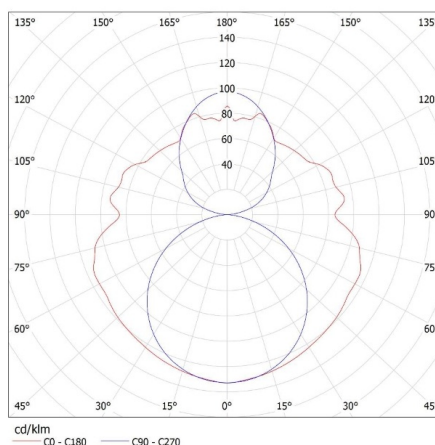

KANLUX S.A. (kat 26364) ALDO 4LED 2X120 + GLASSv3 / LDC (Polar)