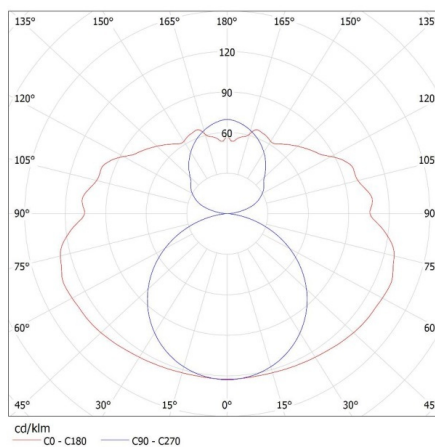

EGYÉB INFORMÁCIÓK::

- A lámpatesthez egyoldali táplálású T8 LED 220-240 V ~; 50/60 Hz fényforrás való

KANLUX S.A. (kat 26364) ALDO 4LED 2X120 + GLASSv4 / LDC (Polar)