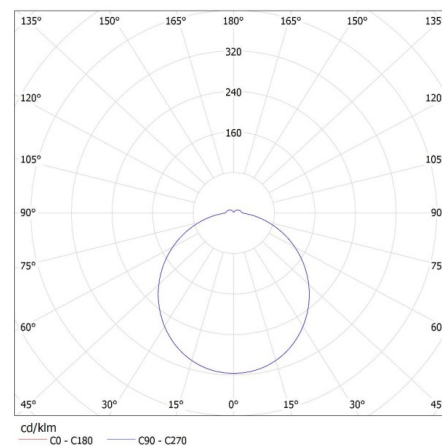

KANLUX S.A. (kat 26440) VARSO LED 18W-WW-O / Krzywa rozsyłu światła (biegunowo)

Létrehozás dátuma: 16.11.2022, 00:13

Fenntartjuk a műszaki változtatások bevezetésének jogát. A jelen anyagban található adatok jogi szempontból nem kötelező érvényűek. Fotometria: adott termék vizsgálatokor elért eredmények.