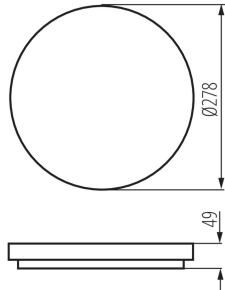

26440 VARSO LED 18W-WW-O

Mennyezeti LED lámpa

Alkalmazott vezetékek keresztmetszet-tartománya

[mm²]: 0,5-2,5

Fényforrás felfűtési ideje [s]: ≤1

Fényforrás gyújtási ideje [s]: ≤0,5

IP védetség fokozat: 54

LOGISZTIKAI ADATOK:

Csomagolás típusa: 20

Darabszám közbenső csomagolásban: 1

Darabszám gyűjtőcsomagolásban: 20

Nettó egység súly [g]: 710

Súly [g]: 925.5

Egységcsomagolás hossza [cm]: 28.5

Egységcsomagolás szélessége [cm]: 5.5

Egységcsomagolás magassága [cm]: 28.5

Doboz súlya [kg]: 18.51

Karton szélessége [cm]: 58

Doboz magassága [cm]: 31

Doboz hossza [cm]: 59

Karton térfogata [m³]: 0.106082