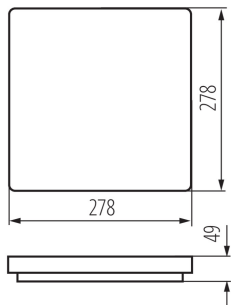

Mennyezeti LED lámpa