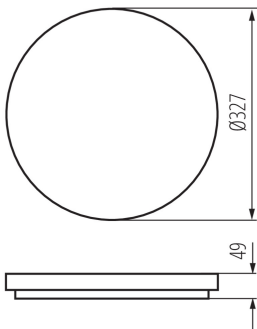

Mennyezeti LED lámpa

5905339264442

A Kanlux VARSO LED integrált LED fényforrással rendelkező hermetikusan zárt mennyezeti lámpatestek családja. Tökéletes megoldás mind beruházások (társasházak, szállodák), mind pedig egyéni háztartások számára, ahol fokozott nedvesség elleni védelemre van szükség (IP54). A különösen nagy területek megvilágításához javasoljuk a 36W teljesítményű Kanlux VARSO HI alkalmazását, amelyek fényárama eléri a 3600 lument. Ne feledje, hogy kínálatunkban elérhető mozgásérzékelővel (SE) felszerelt Kanlux VARSO lámpatestek is.

ÁLTALÁNOS ADATOK:

Szín: fehér

Beszereles helye: szerelés: mennyezeti

Alkalmazás helye: kültéri

Minimális távolság a megvilágított tárgytól: 0,5m

Fényerőszabályozható: nem

Magasság [mm]: 49

Átmérő [mm]: 327

Higanytartalom: nem

Integrált LED fényforrás: igen

MŰSZAKI ADATOK:

Névleges feszültség [V]: 220-240 AC

Névleges frekvencia [Hz]: 50

Maximális teljesítmény [W]: 24

Áramütés elleni védelmi osztály: II

Búra anyaga: műanyag

Dióda típusa: LED SMD

Lámpatest fényárama [lm]: 2160

Fényforrás hasznos fényárama Φ_{use} [lm]: 2700

Fényforrás hasznos fényárama Φ_{use} [lm]: gömb (360°)

Fényforrás színe: meleg fehér

A korrelált színhőmérséklet [K]: 3000

Színkonzisztencia MacAdam-féle ellipszisekben: ≤ 6

Színvisszaadási index: 80

Élettartam [h]: 20000

Fényáram-stabilitás a névleges élettartam végén: L70B50

Bekapcs/kikapcs ciklusok száma: ≥ 20000

Sugárzási szög [°]: 120

Lámpa fényereje [lm/W]: 90

Környezeti hőmérséklet-tartomány, melynek a termék ki lehet téve [° C]: -20÷35

Lámpaház anyaga: műanyag

Csatlakozó típusa: önzáró sorkapocs