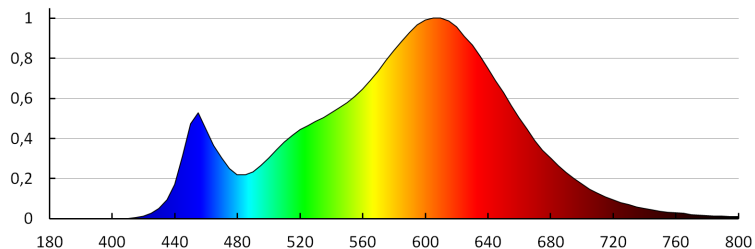

KANLUX S.A. (kat 26444) VARSO LED 24W-WW-O / Krzywa rozsyłu światła (biegunowo)

Oprawa: KANLUX S.A. (kat 26444) VARSO LED 24W-WW-O

Lampy: 1 x VARSO LED 24W-WW-O