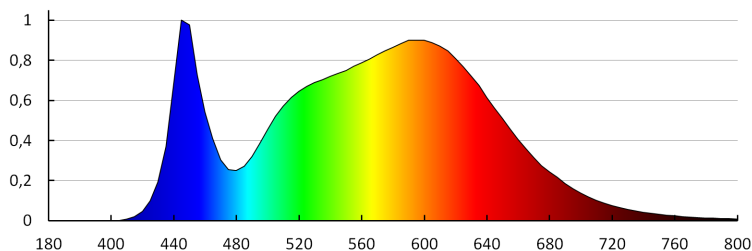

LOGISZTIKAI ADATOK:

Csomagolás típusa: 10
Darabszám közbenső csomagolásban: 1
Darabszám gyűjtőcsomagolásban: 10
Darabszám egy raklap rétegen: 40
Nettó egység súly [g]: 1100
Súly [g]: 1378
Egységcsomagolás hossza [cm]: 33.5
Egységcsomagolás szélessége [cm]: 5.5
Egységcsomagolás magassága [cm]: 33.5
Doboz súlya [kg]: 13.78
Karton szélessége [cm]: 35
Doboz magassága [cm]: 36.5
Doboz hossza [cm]: 57
Karton térfogata [m³]: 0.072818

KANLUX S.A. (kat 26447) VARSO LED 24W-NW-L / LDC (Polar)