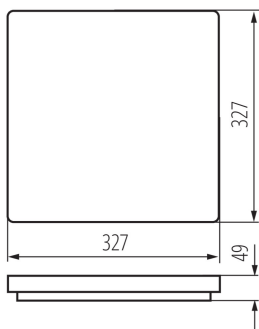

Mennyezeti LED lámpa

5905339264473

A Kanlux VARSO LED integrált LED fényforrással rendelkező hermetikusan zárt mennyezeti lámpatestek családja. Tökéletes megoldás mind beruházások (társasházak, szállodák), mind pedig egyéni háztartások számára, ahol fokozott nedvesség elleni védelemre van szükség (IP54). A különösen nagy területek megvilágításához javasoljuk a 36W teljesítményű Kanlux VARSO HI alkalmazását, amelyek fényárama eléri a 3600 lument. Ne feledje, hogy kínálatunkban elérhető mozgásérzékelővel (SE) felszerelt Kanlux VARSO lámpatestek is.

ÁLTALÁNOS ADATOK:

Szín: fehér

Beszereles helye: szerelés: mennyezeti

Alkalmazás helye: kültéri

Minimális távolság a megvilágított tárgytól: 0,5m

Fényerőszabályozható: nem

Higanytartalom: nem

Integrált LED fényforrás: igen

MŰSZAKI ADATOK:

Névleges feszültség [V]: 220-240 AC

Névleges frekvencia [Hz]: 50/60

Maximális teljesítmény [W]: 24

Áramütés elleni védelmi osztály: II

Búra anyaga: műanyag

Dióda típusa: LED SMD

Lámpatest fényárama [lm]: 2280

Fényforrás hasznos fényárama Φ_{use} [lm]: 2800

Fényforrás hasznos fényárama Φ_{use} [lm]: gömb (360°)

Fényforrás színe: fehér

A korrelált színhőmérséklet [K]: 4000

Színkonzisztencia MacAdam-féle ellipszisekben: ≤ 6

Színvisszaadási index: 80

Élettartam [h]: 20000

Fényáram-stabilitás a névleges élettartam végén: L70B50

Bekapcs/kikapcs ciklusok száma: ≥ 20000

Sugárzási szög [°]: 120

Lámpa fényereje [lm/W]: 95

Környezeti hőmérséklet-tartomány, melynek a termék ki lehet téve [° C]: -20÷35

Lámpaház anyaga: műanyag

Csatlakozó típusa: önzáró sorkapocs

Alkalmazott vezetékek keresztmetszet-tartománya [mm²]: 0,5-2,5