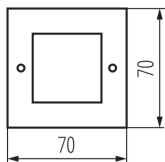

Süllyesztett lámpatest

5905339264602

65 x 65

A Kanlux TAXI SMD egy LED oldalfali süllyesztett lámpatest, mely egyaránt használható beltérben és kültéren (IP54). Tökéletes választás lépcsők és járdák megvilágítására.

ÁLTALÁNOS ADATOK:

Szín: matt króm

Beszereles helye: szerelés: fali süllyesztett

Alkalmazás helye: kültéri

Minimális távolság a megvilágított tárgytól: 0,1m

Fényerőszabályozható: nem

Hossz [mm]: 70

Szélesség [mm]: 50

Magasság [mm]: 70

Integrált LED fényforrás: igen

MŰSZAKI ADATOK:

Névleges feszültség [V]: 220-240 AC

Névleges frekvencia [Hz]: 50

Maximális teljesítmény [W]: 0.6

Áramütés elleni védelmi osztály: I

Dióda típusa: LED SMD

Fényáram [lm]: 10

Fényforrás színe: meleg fehér

A korrelált színhőmérséklet [K]: 3000

Színkonzisztencia MacAdam-féle ellipszisekben: ≤ 6

Színvisszaadási index: 80

Élettartam [h]: 20000

Bekapcs/kikapcs ciklusok száma: ≥ 10000

Lámpa fényereje [lm/W]: 17

Környezeti hőmérséklet-tartomány, melynek a termék ki lehet téve [° C]: -20÷35

Lámpaház anyaga: fém

Panel/keret anyaga: rozsdamentes acél

Védőüveg anyaga: üveg

Csatlakozó típusa: szabad kábelvégződések

Vezeték hossz [m]: 0.22

Vezeték keresztmetszete [mm²]: 0.75

Fényforrás felfűtési ideje [s]: ≤ 1

Fényforrás gyújtási ideje [s]: $\leq 0,5$

IP védettség fokozat: 54