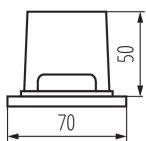

Süllyesztett lámpatest

5905339264602

65 x 65

A Kanlux TAXI SMD egy LED oldalfali süllyesztett lámpatest, mely egyaránt használható beltérben és kültéren (IP54). Tökéletes választás lépcsők és járdák megvilágítására.

ÁLTALÁNOS ADATOK:

Szín: matt króm

Beszereles helye: szerelés: fali süllyesztett

Alkalmazás helye: kültéri

Minimális távolság a megvilágított tárgytól: 0,1m

Fényerőszabályozható: nem

Hossz [mm]: 70

Szélesség [mm]: 50

Magasság [mm]: 70

Integrált LED fényforrás: igen

MŰSZAKI ADATOK:

Névleges feszültség [V]: 220-240 AC

Névleges frekvencia [Hz]: 50

Maximális teljesítmény [W]: 0.6

Áramütés elleni védelmi osztály: I

Dióda típusa: LED SMD

Fényáram [lm]: 10

Fényforrás színe: meleg fehér

A korrelált színhőmérséklet [K]: 3000

Színkonzisztencia MacAdam-féle ellipszisekben: ≤ 6

Színvisszaadási index: 80

Élettartam [h]: 20000

Bekapcs/kikapcs ciklusok száma: ≥ 10000

Lámpa fényereje [lm/W]: 17

Környezeti hőmérséklet-tartomány, melynek a termék ki lehet téve [° C]: -20÷35

Lámpaház anyaga: fém

Panel/keret anyaga: rozsdamentes acél

Védőüveg anyaga: üveg

Csatlakozó típusa: szabad kábelvégződések

Vezeték hossz [m]: 0.22

Vezeték keresztmetszete [mm²]: 0.75

Fényforrás felfűtési ideje [s]: ≤ 1

Fényforrás gyújtási ideje [s]: $\leq 0,5$

IP védettség fokozat: 54