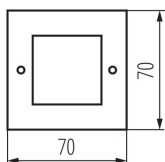

Süllyesztett lámpatest

5905339264619

65 x 65

A Kanlux TAXI SMD egy LED oldalfali süllyesztett lámpatest, mely egyaránt használható beltérben és kültéren (IP54). Tökéletes választás lépcsők és járdák megvilágítására.

ÁLTALÁNOS ADATOK:

Szín: matt króm

Beszereles helye: szerelés: fali süllyesztett

Alkalmazás helye: kültéri

Minimális távolság a megvilágított tárgytól: 0,1m

Fényerőszabályozható: nem

Hossz [mm]: 70

Szélesség [mm]: 50

Magasság [mm]: 70

Integrált LED fényforrás: igen

MŰSZAKI ADATOK:

Névleges feszültség [V]: 220-240 AC

Névleges frekvencia [Hz]: 50

Maximális teljesítmény [W]: 0.6

Áramütés elleni védelmi osztály: I

Dióda típusa: LED SMD

Fényáram [lm]: 10

Fényforrás színe: fehér

A korrelált színhőmérséklet [K]: 4000

Színkonzisztencia MacAdam-féle ellipszisekben: ≤ 6

Színvisszaadási index: 80

Élettartam [h]: 20000

Bekapcs/kikapcs ciklusok száma: ≥ 10000

Lámpa fényereje [lm/W]: 17

Környezeti hőmérséklet-tartomány, melynek a termék ki

lehet téve [° C]: -20÷35

Lámpaház anyaga: fém

Panel/keret anyaga: rozsdamentes acél

Védőüveg anyaga: üveg

Csatlakozó típusa: szabad kábelvégződések

Vezeték hossz [m]: 0.22

Vezeték keresztmetszete [mm²]: 0.75

Fényforrás felfűtési ideje [s]: ≤ 1

Fényforrás gyújtási ideje [s]: $\leq 0,5$

IP védettség fokozat: 54