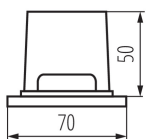

Süllyesztett lámpatest

5905339264619

65 x 65

A Kanlux TAXI SMD egy LED oldalfali süllyesztett lámpatest, mely egyaránt használható beltérben és kültéren (IP54). Tökéletes választás lépcsők és járdák megvilágítására.

ÁLTALÁNOS ADATOK:

Szín: matt króm

Beszereles helye: szerelés: fali süllyesztett

Alkalmazás helye: kültéri

Minimális távolság a megvilágított tárgytól: 0,1m

Fényerőszabályozható: nem

Hossz [mm]: 70

Szélesség [mm]: 50

Magasság [mm]: 70

Integrált LED fényforrás: igen

MŰSZAKI ADATOK:

Névleges feszültség [V]: 220-240 AC

Névleges frekvencia [Hz]: 50

Maximális teljesítmény [W]: 0.6

Áramütés elleni védelmi osztály: I

Dióda típusa: LED SMD

Fényáram [lm]: 10

Fényforrás színe: fehér

A korrelált színhőmérséklet [K]: 4000

Színkonzisztencia MacAdam-féle ellipszisekben: ≤ 6

Színvisszaadási index: 80

Élettartam [h]: 20000

Bekapcs/kikapcs ciklusok száma: ≥ 10000

Lámpa fényereje [lm/W]: 17

Környezeti hőmérséklet-tartomány, melynek a termék ki

lehet téve [° C]: -20÷35

Lámpaház anyaga: fém

Panel/keret anyaga: rozsdamentes acél

Védőüveg anyaga: üveg

Csatlakozó típusa: szabad kábelvégződések

Vezeték hossz [m]: 0.22

Vezeték keresztmetszete [mm²]: 0.75

Fényforrás felfűtési ideje [s]: ≤ 1

Fényforrás gyújtási ideje [s]: $\leq 0,5$

IP védettség fokozat: 54