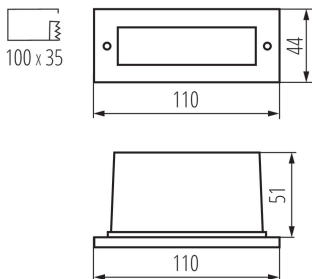

Süllyesztett lámpatest

5905339264626

A Kanlux TAXI SMD egy LED oldalfali süllyesztett lámpatest, mely egyaránt használható beltérben és kültéren (IP54). Tökéletes választás lépcsők és járdák megvilágítására.

ÁLTALÁNOS ADATOK:

Szín: matt króm

Beszereles helye: szerelés: fali süllyesztett

Alkalmazás helye: kültéri

Minimális távolság a megvilágított tárgytól: 0,1m

Fényerőszabályozható: nem

Hossz [mm]: 110

Szélesség [mm]: 50

Magasság [mm]: 44

Integrált LED fényforrás: igen

MŰSZAKI ADATOK:

Névleges feszültség [V]: 220-240 AC

Névleges frekvencia [Hz]: 50

Maximális teljesítmény [W]: 0.6

Áramütés elleni védelmi osztály: I

Dióda típusa: LED SMD

Fényáram [lm]: 10

Fényforrás színe: meleg fehér

A korrelált színhőmérséklet [K]: 3000

Színkonzisztencia MacAdam-féle ellipszisekben: ≤ 6

Színvisszaadási index: 80

Élettartam [h]: 20000

Bekapcs/kikapcs ciklusok száma: ≥ 10000

Lámpa fényereje [lm/W]: 17

Környezeti hőmérséklet-tartomány, melynek a termék ki lehet téve [° C]: -20÷35

Lámpaház anyaga: fém

Panel/keret anyaga: rozsdamentes acél

Védőüveg anyaga: üveg

Csatlakozó típusa: szabad kábelvégződések

Vezeték hossz [m]: 0.22

Vezeték keresztmetszete [mm²]: 0.75

Fényforrás felfűtési ideje [s]: ≤ 1

Fényforrás gyújtási ideje [s]: $\leq 0,5$

IP védettség fokozat: 54