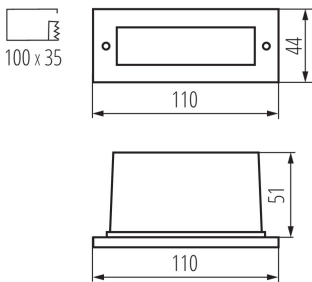

Süllyesztett lámpatest

5905339264633

A Kanlux TAXI SMD egy LED oldalfali süllyesztett lámpatest, mely egyaránt használható beltérben és kültéren (IP54). Tökéletes választás lépcsők és járdák megvilágítására.

ÁLTALÁNOS ADATOK:

Szín: matt króm

Beszereles helye: szerelés: fali süllyesztett

Alkalmazás helye: kültéri

Minimális távolság a megvilágított tárgytól: 0,1m

Fényerőszabályozható: nem

Hossz [mm]: 110

Szélesség [mm]: 50

Magasság [mm]: 44

Integrált LED fényforrás: igen

MŰSZAKI ADATOK:

Névleges feszültség [V]: 220-240 AC

Névleges frekvencia [Hz]: 50

Maximális teljesítmény [W]: 0.6

Áramütés elleni védelmi osztály: I

Dióda típusa: LED SMD

Fényáram [lm]: 10

Fényforrás színe: fehér

A korrelált színhőmérséklet [K]: 4000

Színkonzisztencia MacAdam-féle ellipszisekben: ≤ 6

Színvisszaadási index: 80

Élettartam [h]: 20000

Bekapcs/kikapcs ciklusok száma: ≥ 10000

Lámpa fényereje [lm/W]: 17

Környezeti hőmérséklet-tartomány, melynek a termék ki

lehet téve [° C]: -20÷35

Lámpaház anyaga: fém

Panel/keret anyaga: rozsdamentes acél

Védőüveg anyaga: üveg

Csatlakozó típusa: szabad kábelvégződések

Vezeték hossz [m]: 0.22

Vezeték keresztmetszete [mm²]: 0.75

Fényforrás felfűtési ideje [s]: ≤ 1

Fényforrás gyújtási ideje [s]: $\leq 0,5$

IP védettség fokozat: 54