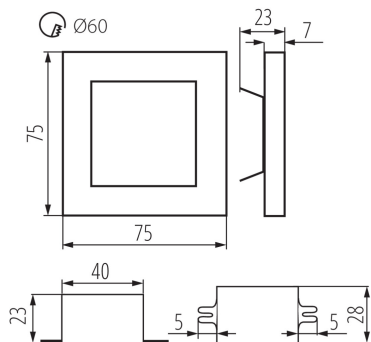

A Kanlux APUS modern formatervezés vonzó világítási hatással kombinálva. Tökéletes megoldás lépcsők és folyosók megvilágítására vagy az adott helyiség berendezésének kiemelésére. A lámpatest egyedi szerkezete egyenletes fényeloszlást biztosít. Az AC változat 230V-os működtetővel, a PIR pedig mozgásérzékelővel van ellátva. Az érzékelő mozgást érzékel/a környezet fényerősségétől függetlenül bekapcsolja a világítást.

ÁLTALÁNOS ADATOK:

Szerelés: fali süllyesztett: igen

Szín: fekete

Beszereles helye: szerelés: fali süllyesztett

Alkalmazás helye: beltéri

Minimális távolság a megvilágított tárgytól: 0,1m

Fényerőszabályozható: nem

A készlet tartalmazza a tápegységet: igen

Hossz [mm]: 75

Szélesség [mm]: 23

Magasság [mm]: 75

A szerelődoboz előírt átmérője [Ømm]: 60

Szerelőnyílás mérete [mm]: 60

Integrált LED fényforrás: igen

MŰSZAKI ADATOK:

Névleges feszültség [V]: 220-240 AC

Névleges frekvencia [Hz]: 50

Maximális teljesítmény [W]: 1.3

Áramütés elleni védelmi osztály: II

Dióda típusa: LED SMD

Fényáram [lm]: 14

Fényforrás színe: fehér

A korrelált színhőmérséklet [K]: 4000

Színkonzisztencia MacAdam-féle ellipszisekben: ≤6

Színvisszaadási index: 80

Élettartam [h]: 50000

Bekapcs/kikapcs ciklusok száma: ≥20000

Lámpa fényereje [lm/W]: 11

Környezeti hőmérséklet-tartomány, melynek a termék ki lehet téve [°C]: 5÷25

Lámpaház anyaga: csiszolt rozsdamentes acél, műanyag

Csatlakozó típusa: szabad kábelvégződések

Vezeték hossz [m]: 0.18

Létrehozás dátuma: 12.04.2023, 10:21

Fenntartjuk a műszaki változtatások bevezetésének jogát. A jelen anyagban található adatok jogi szempontból nem kötelező érvényűek.

Fotometria: adott termék vizsgálatokor elért eredmények.