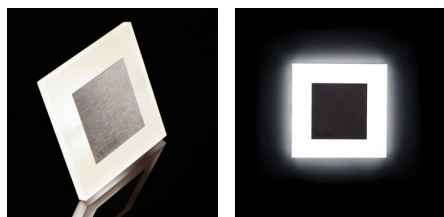

## 26537 APUS LED AC B-WW

LED lépcsővilágító lámpatest

5905339265371

APUS LED AC

A Kanlux APUS modern formatervezés vonzó világítási hatással kombinálva. Tökéletes megoldás lépcsők és folyosók megvilágítására vagy az adott helyiség berendezésének kiemelésére. A lámpatest egyedi szerkezete egyenletes fényeloszlást biztosít. Az AC változat 230V-os működtetővel, a PIR pedig mozgásérzékelővel van ellátva. Az érzékelő mozgást érzékel/a környezet fényerősségétől függetlenül bekapcsolja a világítást.

### ÁLTALÁNOS ADATOK:

**Szerelés: fali süllyesztett:** igen

**Szín:** fekete

**Beszereles helye:** szerelés: fali süllyesztett

**Alkalmazás helye:** beltéri

**Minimális távolság a megvilágított tárgytól:** 0,1m