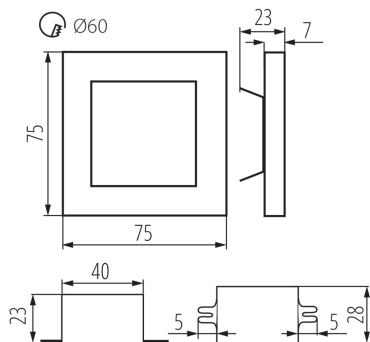

A Kanlux APUS modern formatervezés vonzó világítási hatással kombinálva. Tökéletes megoldás lépcsők és folyosók megvilágítására vagy az adott helyiség berendezésének kiemelésére. A lámpatest egyedi szerkezete egyenletes fényeloszlást biztosít. Az AC változat 230V-os működtetővel, a PIR pedig mozgásérzékelővel van ellátva. Az érzékelő mozgást érzékel/a környezet fényerősségétől függetlenül bekapcsolja a világítást.

ÁLTALÁNOS ADATOK:

Szerelés: fali süllyesztett: igen

Szín: fekete

Beszereles helye: szerelés: fali süllyesztett

Alkalmazás helye: beltéri

Minimális távolság a megvilágított tárgytól: 0,1m

Fényerőszabályozható: nem

A készlet tartalmazza a tápegységet: igen

Hossz [mm]: 75

Szélesség [mm]: 23

Magasság [mm]: 75

A szerelődoboz előírt átmérője [Ømm]: 60

Szerelőnyílás mérete [mm]: 60

Integrált LED fényforrás: igen

MŰSZAKI ADATOK:

Névleges feszültség [V]: 220-240 AC

Névleges frekvencia [Hz]: 50

Maximális teljesítmény [W]: 1.3

Áramütés elleni védelmi osztály: II

Dióda típusa: LED SMD

Fényáram [lm]: 13

Fényforrás színe: meleg fehér

A korrelált színhőmérséklet [K]: 3000

Színkonzisztencia MacAdam-féle ellipszisekben: ≤6

Színvisszaadási index: 80

Élettartam [h]: 50000

Bekapcs/kikapcs ciklusok száma: ≥20000

Lámpa fényereje [lm/W]: 10

Környezeti hőmérséklet-tartomány, melynek a termék ki lehet téve [°C]: 5÷25

Lámpaház anyaga: csiszolt rozsdamentes acél, műanyag

Csatlakozó típusa: szabad kábelvégződések

Vezeték hossz [m]: 0.18

Létrehozás dátuma: 12.04.2023, 10:23

Fenntartjuk a műszaki változtatások bevezetésének jogát. A jelen anyagban található adatok jogi szempontból nem kötelező érvényűek.

Fotometria: adott termék vizsgálatakor elért eredmények.