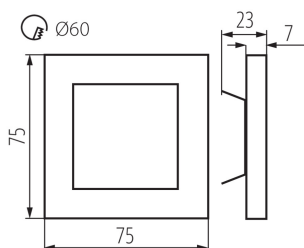

A Kanlux APUS modern formatervezés vonzó világítási hatással kombinálva. Tökéletes megoldás lépcsők és folyosók megvilágítására vagy az adott helyiség berendezésének kiemelésére. A lámpatest egyedi szerkezete egyenletes fényeloszlást biztosít. Az AC változat 230V-os működtetővel, a PIR pedig mozgásérzékelővel van ellátva. Az érzékelő mozgást érzékel/a környezet fényerősségétől függetlenül bekapcsolja a világítást.

ÁLTALÁNOS ADATOK:

Szerelés: fali süllyesztett : igen

Szín: fekete

Beszereles helye: szerelés: fali süllyesztett

Alkalmazás helye: beltéri

Minimális távolság a megvilágított tárgytól: 0,1m

Fényerőszabályozható: nem

Hossz [mm]: 75

Szélesség [mm]: 23

Magasság [mm]: 75

A szerelődoboz előírt átmérője [Ømm]: 60

Szerelőnyílás mérete [mm]: 60

Integrált LED fényforrás: igen

MŰSZAKI ADATOK:

Névleges feszültség [V]: 12 DC

Maximális teljesítmény [W]: 0.8

Áramütés elleni védelmi osztály: III

Dióda típusa: LED SMD

Fényáram [lm]: 14

Fényforrás színe: fehér

A korrelált színhőmérséklet [K]: 4000

Színkonzisztencia MacAdam-féle ellipszisekben: ≤6

Színvisszaadási index: 80

Élettartam [h]: 50000

Bekapcs/kikapcs ciklusok száma: ≥20000

Lámpa fényereje [lm/W]: 18

Környezeti hőmérséklet-tartomány, melynek a termék ki lehet téve [° C]: 5÷25

Lámpaház anyaga: csiszolt rozsdamentes acél, műanyag

Csatlakozó típusa: szabad kábelvégződések

Vezeték hossz [m]: 0.18

Fényforrás felfűtési ideje [s]: ≤1

Fényforrás gyújtási ideje [s]: ≤0,5