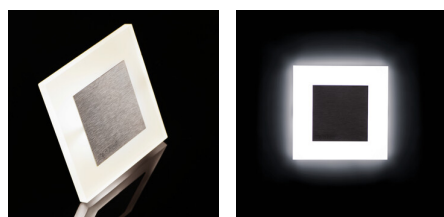

LED lépcsővilágító lámpatest

5905339265395

APUS LED B

A Kanlux APUS modern formatervezés vonzó világítási hatással kombinálva. Tökéletes megoldás lépcsők és folyosók megvilágítására vagy az adott helyiség berendezésének kiemelésére. A lámpatest egyedi szerkezete egyenletes fényeloszlást biztosít. Az AC változat 230V-os működtetővel, a PIR pedig mozgásérzékelővel van ellátva. Az érzékelő mozgást érzékel/a környezet fényerősségétől függetlenül bekapcsolja a világítást.

ÁLTALÁNOS ADATOK:

Szerelés: fali süllyesztett: igen

Szín: fekete

Beszereles helye: szerelés: fali süllyesztett

Alkalmazás helye: beltéri

Minimális távolság a megvilágított tárgytól: 0,1m

Fényerőszabályozható: nem