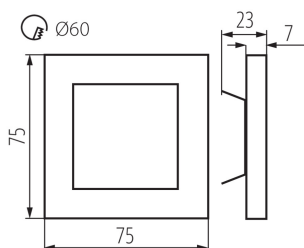

A Kanlux APUS modern formatervezés vonzó világítási hatással kombinálva. Tökéletes megoldás lépcsők és folyosók megvilágítására vagy az adott helyiség berendezésének kiemelésére. A lámpatest egyedi szerkezete egyenletes fényeloszlást biztosít. Az AC változat 230V-os működtetővel, a PIR pedig mozgásérzékelővel van ellátva. Az érzékelő mozgást érzékel/a környezet fényerősségétől függetlenül bekapcsolja a világítást.

ÁLTALÁNOS ADATOK:

Szerelés: fali süllyesztett: igen

Szín: fekete

Beszereles helye: szerelés: fali süllyesztett

Alkalmazás helye: beltéri

Minimális távolság a megvilágított tárgytól: 0,1m

Fényerőszabályozható: nem

Hossz [mm]: 75

Szélesség [mm]: 23

Magasság [mm]: 75

A szerelődoboz előírt átmérője [Ømm]: 60

Szerelőnyílás mérete [mm]: 60

Integrált LED fényforrás: igen

MŰSZAKI ADATOK:

Névleges feszültség [V]: 12 DC

Maximális teljesítmény [W]: 0.8

Áramütés elleni védelmi osztály: III

Dióda típusa: LED SMD

Fényáram [lm]: 13

Fényforrás színe: meleg fehér

A korrelált színhőmérséklet [K]: 3000

Színkonzisztencia MacAdam-féle ellipszisekben: ≤6

Színvisszaadási index: 80

Élettartam [h]: 50000

Bekapcs/kikapcs ciklusok száma: ≥20000

Lámpa fényereje [lm/W]: 16

Környezeti hőmérséklet-tartomány, melynek a termék ki lehet téve [° C]: 5÷25

Lámpaház anyaga: csiszolt rozsdamentes acél, műanyag

Csatlakozó típusa: szabad kábelvégződések

Vezeték hossz [m]: 0.18

Fényforrás felfűtési ideje [s]: ≤1

Fényforrás gyújtási ideje [s]: ≤0,5