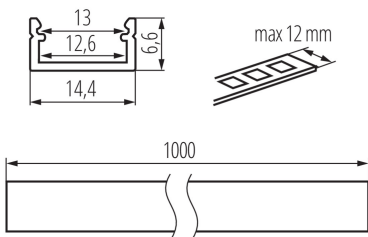

26544 PROFILO J

Alumínium profil

5905339265449

Felületre szerelhető dekorációs és világítási célokra szolgáló profil.

ÁLTALÁNOS ADATOK:

Szín: eloxált
Hossz [mm]: 1000
Szélesség [mm]: 14.4
Magasság [mm]: 6.6

MŰSZAKI ADATOK:

Anyag: alumínium ötvözet

LOGISZTIKAI ADATOK:

Mértékegység: készlet
Csomagolás típusa: 10
Darabszám közbenső csomagolásban: 1
Darabszám gyűjtőcsomagolásban: 10
Nettó egységsúly [g]: 640
Súly [g]: 822
Egységcsomagolás hossza [cm]: 106
Egységcsomagolás szélessége [cm]: 6.5
Egységcsomagolás magassága [cm]: 6.5
Doboz súlya [kg]: 8.22
Karton szélessége [cm]: 34
Doboz magassága [cm]: 14
Doboz hossza [cm]: 107.5
Karton térfogata [m³]: 0.05117