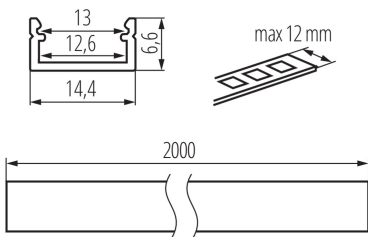

26545 PROFILO J 2M

Alumínium profil

5905339265456

Felületre szerelhető dekorációs és világítási célokra szolgáló profil.

ÁLTALÁNOS ADATOK:

Szín: eloxált

Hossz [mm]: 2000

Szélesség [mm]: 14.4

Magasság [mm]: 6.6

MŰSZAKI ADATOK:

Anyag: alumínium ötvözet

LOGISZTIKAI ADATOK:

Mértékegység: készlet

Csomagolás típusa: 10

Darabszám közbenső csomagolásban: 1

Darabszám gyűjtőcsomagolásban: 10

Nettó egységsúly [g]: 1280

Súly [g]: 1651

Egységcsomagolás hossza [cm]: 205

Egységcsomagolás szélessége [cm]: 6.5

Egységcsomagolás magassága [cm]: 6.5

Doboz súlya [kg]: 16.51

Karton szélessége [cm]: 34

Doboz magassága [cm]: 14

Doboz hossza [cm]: 207

Karton térfogata [m³]: 0.098532

TARTOZÉKOK:

26564 SHADE J/K-FR

Átlátszó búra alumínium profilhoz, 10 darabos készlet., SHADE J/K-FR(26564)

26566 SHADE J/K-FR 2m

Átlátszó búra alumínium profilhoz, 10 darabos készlet., SHADE J/K-FR 2m(26566)