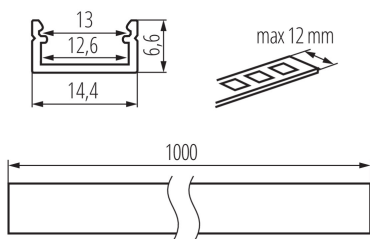

26546 PROFILO J-W

Alumínium profil

5905339265463

Felületre szerelhető dekorációs és világítási célokra szolgáló profil.

ÁLTALÁNOS ADATOK:

Szín: fehér

Hossz [mm]: 1000

Szélesség [mm]: 14.4

Magasság [mm]: 6.6

MŰSZAKI ADATOK:

Anyag: alumínium ötvözet

LOGISZTIKAI ADATOK:

Mértékegység: készlet

Csomagolás típusa: 10

Darabszám közbenső csomagolásban: 1

Darabszám gyűjtőcsomagolásban: 10

Nettó egységsúly [g]: 680

Súly [g]: 870

Egységcsomagolás hossza [cm]: 106

Egységcsomagolás szélessége [cm]: 6.5

Egységcsomagolás magassága [cm]: 6.5

Doboz súlya [kg]: 8.7

Karton szélessége [cm]: 34

Doboz magassága [cm]: 14

Doboz hossza [cm]: 107.5

Karton térfogata [m³]: 0.05117

TARTOZÉKOK:

26564 SHADE J/K-FR

Átlátszó búra alumínium profilhoz, 10 darabos készlet., SHADE J/K-FR(26564)

26566 SHADE J/K-FR 2m

Átlátszó búra alumínium profilhoz, 10 darabos készlet., SHADE J/K-FR 2m(26566)