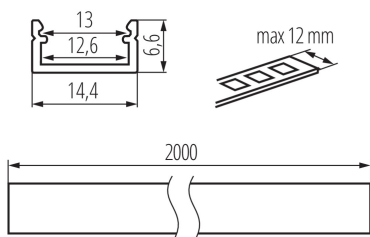

26547 PROFILO J-W 2M

Alumínium profil

5905339265470

Felületre szerelhető dekorációs és világítási célokra szolgáló profil.

ÁLTALÁNOS ADATOK:

Szín: fehér

Hossz [mm]: 2000

Szélesség [mm]: 14.4

Magasság [mm]: 6.6

MŰSZAKI ADATOK:

Anyag: alumínium ötvözet

LOGISZTIKAI ADATOK:

Mértékegység: készlet

Csomagolás típusa: 10

Darabszám közbenső csomagolásban: 1

Darabszám gyűjtőcsomagolásban: 10

Nettó egységsúly [g]: 1380

Súly [g]: 1731

Egységcsomagolás hossza [cm]: 205

Egységcsomagolás szélessége [cm]: 6.5

Egységcsomagolás magassága [cm]: 6.5

Doboz súlya [kg]: 17.31

Karton szélessége [cm]: 34

Doboz magassága [cm]: 14