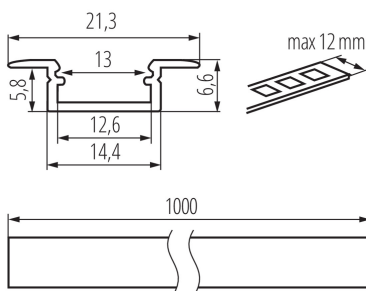

26548 PROFILO K

Alumínium profil

5905339265487

Dekorációs és világítási célokra szolgáló süllyesztett profil.

ÁLTALÁNOS ADATOK:

Szín: eloxált

Hossz [mm]: 1000

Szélesség [mm]: 21.3

Magasság [mm]: 6.6

MŰSZAKI ADATOK:

Anyag: alumínium ötvözet

LOGISZTIKAI ADATOK:

Mértékegység: készlet

Csomagolás típusa: 10

Darabszám közbenső csomagolásban: 1

Darabszám gyűjtőcsomagolásban: 10

Nettó egységsúly [g]: 740

Súly [g]: 930

Egységcsomagolás hossza [cm]: 106

Egységcsomagolás szélessége [cm]: 6.5

Egységcsomagolás magassága [cm]: 6.5

Doboz súlya [kg]: 9.3

Karton szélessége [cm]: 34

Doboz magassága [cm]: 14

Doboz hossza [cm]: 107.5

Karton térfogata [m³]: 0.05117

TARTOZÉKOK:

26564 SHADE J/K-FR Átlátszó búra alumínium profilhoz, 10 darabos készlet., SHADE J/K-FR(26564)

26566 SHADE J/K-FR 2m Átlátszó búra alumínium profilhoz, 10 darabos készlet., SHADE J/K-FR 2m(26566)