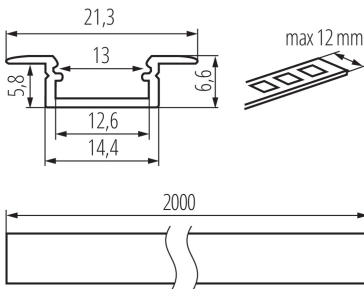

26549 PROFILO K 2m

Alumínium profil

5905339265494

Dekorációs és világítási célokra szolgáló süllyesztett profil.

ÁLTALÁNOS ADATOK:

Szín: eloxált

Hossz [mm]: 2000

Szélesség [mm]: 21.3

Magasság [mm]: 6.6

MŰSZAKI ADATOK:

Anyag: alumínium ötvözet

LOGISZTIKAI ADATOK:

Mértékegység: készlet

Csomagolás típusa: 10

Darabszám közbenső csomagolásban: 1

Darabszám gyűjtőcsomagolásban: 10

Nettó egység súly [g]: 1480

Súly [g]: 1851

Egységcsomagolás hossza [cm]: 205

Egységcsomagolás szélessége [cm]: 6.5

Egységcsomagolás magassága [cm]: 6.5

Doboz súlya [kg]: 18.51

Karton szélessége [cm]: 34

Doboz magassága [cm]: 14

Doboz hossza [cm]: 207

Karton térfogata [m³]: 0.098532

TARTOZÉKOK:

26564 SHADE J/K-FR Átlátszó búra alumínium profilhoz, 10 darabos készlet., SHADE J/K-FR(26564)

26566 SHADE J/K-FR 2m Átlátszó búra alumínium profilhoz, 10 darabos készlet., SHADE J/K-FR 2m(26566)