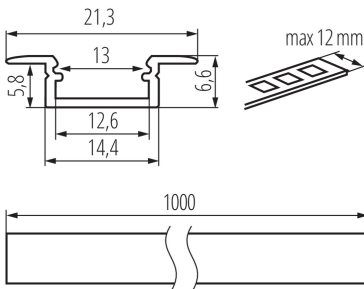

26550 PROFILO K-W

Alumínium profil

5905339265500

Dekorációs és világítási célokra szolgáló süllyesztett profil.

ÁLTALÁNOS ADATOK:

Szín: fehér

Hossz [mm]: 1000

Szélesség [mm]: 21.3

Magasság [mm]: 6.6

MŰSZAKI ADATOK:

Anyag: alumínium ötvözet

LOGISZTIKAI ADATOK:

Mértékegység: készlet

Csomagolás típusa: 10

Darabszám közbenső csomagolásban: 1

Darabszám gyűjtőcsomagolásban: 10

Nettó egységsúly [g]: 760

Súly [g]: 950

Egységcsomagolás hossza [cm]: 106

Egységcsomagolás szélessége [cm]: 6.5

Egységcsomagolás magassága [cm]: 6.5

Doboz súlya [kg]: 9.5

Karton szélessége [cm]: 34

Doboz magassága [cm]: 14

Doboz hossza [cm]: 107.5

Karton térfogata [m³]: 0.05117

TARTOZÉKOK:

26564 SHADE J/K-FR Átlátszó búra alumínium profilhoz, 10 darabos készlet., SHADE J/K-FR(26564)

26566 SHADE J/K-FR 2m Átlátszó búra alumínium profilhoz, 10 darabos készlet., SHADE J/K-FR 2m(26566)