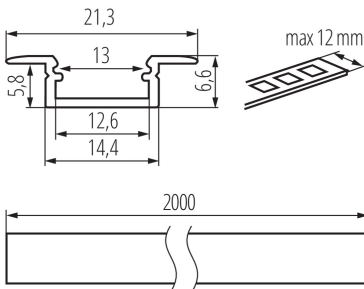

26551 PROFILO K-W 2m

Alumínium profil

5905339265517

Dekorációs és világítási célokra szolgáló süllyesztett profil.

ÁLTALÁNOS ADATOK:

Szín: fehér

Hossz [mm]: 2000

Szélesség [mm]: 21.3

Magasság [mm]: 6.6

MŰSZAKI ADATOK:

Anyag: alumínium ötvözet

LOGISZTIKAI ADATOK:

Mértékegység: készlet

Csomagolás típusa: 10

Darabszám közbenső csomagolásban: 1

Darabszám gyűjtőcsomagolásban: 10

Nettó egység súly [g]: 1520

Súly [g]: 1891

Egységcsomagolás hossza [cm]: 205

Egységcsomagolás szélessége [cm]: 6.5

Egységcsomagolás magassága [cm]: 6.5

Doboz súlya [kg]: 18.91

Karton szélessége [cm]: 34

Doboz magassága [cm]: 14

Doboz hossza [cm]: 207

Karton térfogata [m³]: 0.098532

TARTOZÉKOK:

26564 SHADE J/K-FR Átlátszó búra alumínium profilhoz, 10 darabos készlet., SHADE J/K-FR(26564)

26566 SHADE J/K-FR 2m Átlátszó búra alumínium profilhoz, 10 darabos készlet., SHADE J/K-FR 2m(26566)