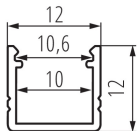

26552 PROFILO F

Alumínium profil

5905339265524