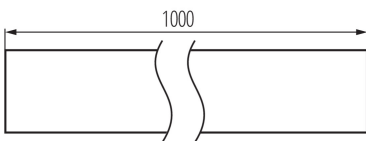

26552 PROFILO F

Alumínium profil

5905339265524