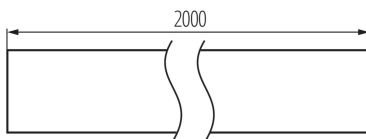

26553 PROFILO F 2m

Alumínium profil

5905339265531