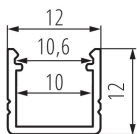

26553 PROFILO F 2m

Alumínium profil

5905339265531