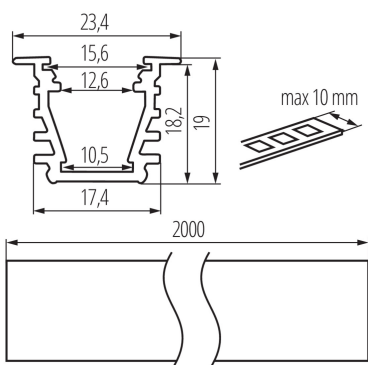

## 26555 PROFILO I 2m

Alumínium profil

590533926555

Dekorációs és világítási célokra szolgáló süllyesztett profil.

### ÁLTALÁNOS ADATOK:

**Szín:** eloxált

**Hossz [mm]:** 2000

**Szélesség [mm]:** 23.4

**Magasság [mm]:** 19

### LOGISZTIKAI ADATOK:

**Mértékegység:** készlet

**Csomagolás típusa:** 10

**Darabszám közbenső csomagolásban:** 1

**Darabszám gyűjtőcsomagolásban:** 10

**Nettó egység súly [g]:** 4260

**Súly [g]:** 4631

**Egységcsomagolás hossza [cm]:** 205

**Egységcsomagolás szélessége [cm]:** 6.5

**Egységcsomagolás magassága [cm]:** 6.5

**Doboz súlya [kg]:** 46.31

**Karton szélessége [cm]:** 34

**Doboz magassága [cm]:** 14

**Doboz hossza [cm]:** 207

**Karton térfogata [m<sup>3</sup>]:** 0.098532