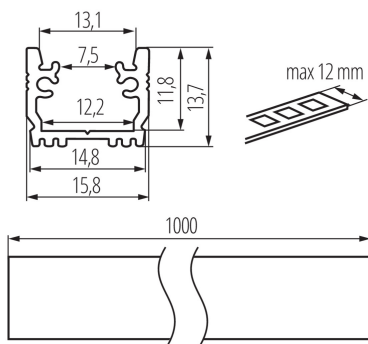

26558 PROFILO G

Alumínium profil

5905339265586

Dekorációs és világítási célokra szolgáló süllyesztett profil.

ÁLTALÁNOS ADATOK:

Szín: eloxált

Hossz [mm]: 1000

Szélesség [mm]: 15.8

Magasság [mm]: 13.7

MŰSZAKI ADATOK:

Anyag: alumínium ötvözet

LOGISZTIKAI ADATOK:

Mértékegység: készlet

Csomagolás típusa: 10

Darabszám közbenső csomagolásban: 1

Darabszám gyűjtőcsomagolásban: 10

Nettó egységsúly [g]: 1620

Súly [g]: 1810

Egységcsomagolás hossza [cm]: 106

Egységcsomagolás szélessége [cm]: 6.5

Egységcsomagolás magassága [cm]: 6.5

Doboz súlya [kg]: 18.1

Karton szélessége [cm]: 34

Doboz magassága [cm]: 14

Doboz hossza [cm]: 107.5

Karton térfogata [m³]: 0.05117

TARTOZÉKOK:

26580 SHADE CK G

Fehér búra alumínium profilhoz, 10 darabos készlet., SHADE CK G(26580)

26581 SHADE CK G 2M

Fehér búra alumínium profilhoz, 5 darabos készlet., SHADE CK G 2M(26581)