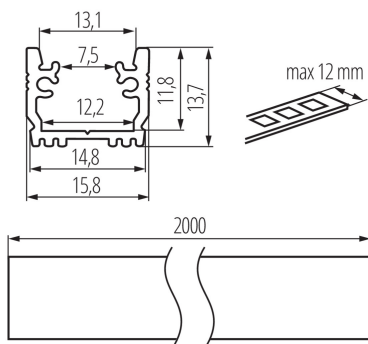

## 26559 PROFILO G 2m

Alumínium profil

5905339265593

Dekorációs és világítási célokra szolgáló süllyesztett profil.

### ÁLTALÁNOS ADATOK:

**Szín:** eloxált

**Hossz [mm]:** 2000

**Szélesség [mm]:** 15.8

**Magasság [mm]:** 13.7

### LOGISZTIKAI ADATOK:

**Mértékegység:** készlet

**Csomagolás típusa:** 10

**Darabszám közbenső csomagolásban:** 1

**Darabszám gyűjtőcsomagolásban:** 10

**Nettó egységsúly [g]:** 3240

**Súly [g]:** 1985

**Egységcsomagolás hossza [cm]:** 205

**Egységcsomagolás szélessége [cm]:** 6.5

**Egységcsomagolás magassága [cm]:** 6.5

**Doboz súlya [kg]:** 19.85

**Karton szélessége [cm]:** 34

**Doboz magassága [cm]:** 14

**Doboz hossza [cm]:** 207

**Karton térfogata [m<sup>3</sup>]:** 0.098532