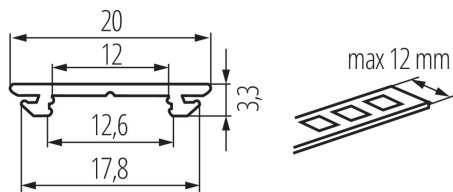

26560 PROFILO H

Alumínium profil

5905339265609

Dekorációs és világítási célokra szolgáló profil hajlított világítási megoldások kivitelezéséhez.

ÁLTALÁNOS ADATOK:

Szín: eloxált

Hossz [mm]: 1000

Szélesség [mm]: 20

Magasság [mm]: 3.3

MŰSZAKI ADATOK:

Anyag: alumínium ötvözet

LOGISZTIKAI ADATOK:

Mértékegység: készlet

Csomagolás típusa: 10

Darabszám közbenső csomagolásban: 1

Darabszám gyűjtőcsomagolásban: 10

Nettó egységsúly [g]: 730

Súly [g]: 920

Egységcsomagolás hossza [cm]: 106

Egységcsomagolás szélessége [cm]: 6.5

Egységcsomagolás magassága [cm]: 6.5

Doboz súlya [kg]: 9.2

Karton szélessége [cm]: 34

Doboz magassága [cm]: 14

Doboz hossza [cm]: 107.5

Karton térfogata [m³]: 0.05117

TARTOZÉKOK:

26586 SHADE-O H-W

Fehér búra alumínium profilhoz, 10 darabos készlet., SHADE-O H-W(26586)

26587 SHADE-O H-W 2m

Fehér búra alumínium profilhoz, 5 darabos készlet., SHADE-O H-W 2m(26587)