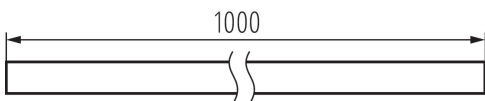

26560 PROFILO H

Alumínium profil

5905339265609