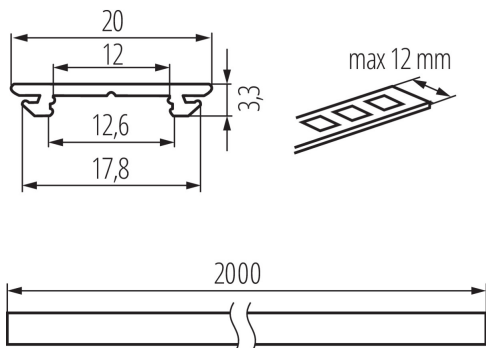

26561 PROFILO H 2m

Alumínium profil

5905339265616

Dekorációs és világítási célokra szolgáló profil hajlított világítási megoldások kivitelezéséhez.

ÁLTALÁNOS ADATOK:

Szín: eloxált

Hossz [mm]: 2000

Szélesség [mm]: 20

Magasság [mm]: 3.3

MŰSZAKI ADATOK:

Anyag: alumínium ötvözet

LOGISZTIKAI ADATOK:

Mértékegység: készlet

Csomagolás típusa: 10

Darabszám közbenső csomagolásban: 1

Darabszám gyűjtőcsomagolásban: 10

Nettó egységsúly [g]: 720

Súly [g]: 1010

Egységcsomagolás hossza [cm]: 205

Egységcsomagolás szélessége [cm]: 6.5

Egységcsomagolás magassága [cm]: 6.5

Doboz súlya [kg]: 10.1

Karton szélessége [cm]: 34

Doboz magassága [cm]: 14

Doboz hossza [cm]: 207

Karton térfogata [m³]: 0.098532

TARTOZÉKOK:

26586 SHADE-O H-W Fehér búra alumínium profilhoz, 10 darabos készlet., SHADE-O H-W(26586)

26587 SHADE-O H-W 2m Fehér búra alumínium profilhoz, 5 darabos készlet., SHADE-O H-W 2m(26587)