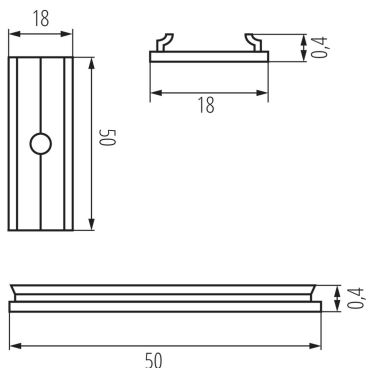

26563 CONNECT C/D/E/I

Csatlakozó alumínium profilokhoz

5905339265630

ÁLTALÁNOS ADATOK:

Szín: alumínium

MŰSZAKI ADATOK:

Anyag: alumínium ötvözet

LOGISZTIKAI ADATOK:

Csomagolás típusa: 50

Darabszám közbenső csomagolásban: 1

Darabszám gyűjtőcsomagolásban: 50

Nettó egységsúly [g]: 4

Súly [g]: 5.88

Egységcsomagolás hossza [cm]: 10

Egységcsomagolás szélessége [cm]: 0.5

Egységcsomagolás magassága [cm]: 16.5

Doboz súlya [kg]: 0.294

Karton szélessége [cm]: 10.5

Doboz magassága [cm]: 7

Doboz hossza [cm]: 16

Karton térfogata [m³]: 0.001176