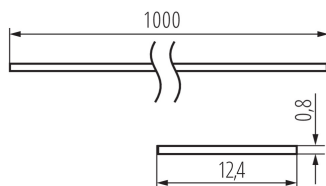

26564 SHADE J/K-FR

Búra alumínium profilokhoz

5905339265647

ÁLTALÁNOS ADATOK:

Szín: homokszórt

Hossz [mm]: 1000

MŰSZAKI ADATOK:

Anyag: műanyag

Búra anyaga: műanyag

LOGISZTIKAI ADATOK:

Mértékegység: készlet

Csomagolás típusa: 10

Darabszám közbenső csomagolásban: 1

Darabszám gyűjtőcsomagolásban: 10

Nettó egységsúly [g]: 90

Súly [g]: 263

Egységcsomagolás hossza [cm]: 106

Egységcsomagolás szélessége [cm]: 6.5

Egységcsomagolás magassága [cm]: 6.5

Doboz súlya [kg]: 2.63

Karton szélessége [cm]: 34

Doboz magassága [cm]: 14

Doboz hossza [cm]: 107.5