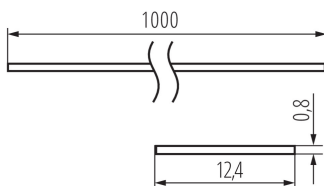

26565 SHADE J/K-W

Búra alumínium profilokhoz

5905339265654

ÁLTALÁNOS ADATOK:

Szín: fehér

Hossz [mm]: 1000

MŰSZAKI ADATOK:

Anyag: műanyag

Búra anyaga: műanyag

LOGISZTIKAI ADATOK:

Mértékegység: készlet

Csomagolás típusa: 10

Darabszám közbenső csomagolásban: 1

Darabszám gyűjtőcsomagolásban: 10

Nettó egységsúly [g]: 90

Súly [g]: 263

Egységcsomagolás hossza [cm]: 106

Egységcsomagolás szélessége [cm]: 6.5

Egységcsomagolás magassága [cm]: 6.5

Doboz súlya [kg]: 2.63

Karton szélessége [cm]: 34

Doboz magassága [cm]: 14

Doboz hossza [cm]: 107.5