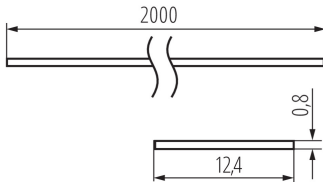

26566 SHADE J/K-FR 2m

Búra alumínium profilokhoz

5905339265661

ÁLTALÁNOS ADATOK:

Szín: homokszórt

Hossz [mm]: 2000

MŰSZAKI ADATOK:

Anyag: műanyag

Búra anyaga: műanyag

LOGISZTIKAI ADATOK:

Mértékegység: készlet

Csomagolás típusa: 10

Darabszám közbenső csomagolásban: 1

Darabszám gyűjtőcsomagolásban: 10

Nettó egységsúly [g]: 180

Súly [g]: 516

Egységcsomagolás hossza [cm]: 205

Egységcsomagolás szélessége [cm]: 6.5

Egységcsomagolás magassága [cm]: 6.5

Doboz súlya [kg]: 5.16

Karton szélessége [cm]: 34

Doboz magassága [cm]: 14

Doboz hossza [cm]: 207