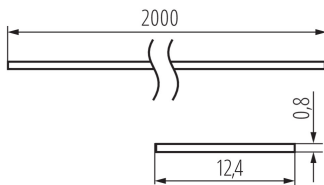

26567 SHADE J/K-W 2m

Búra alumínium profilokhoz

5905339265678

ÁLTALÁNOS ADATOK:

Szín: fehér

Hossz [mm]: 2000

MŰSZAKI ADATOK:

Anyag: műanyag

Búra anyaga: műanyag

LOGISZTIKAI ADATOK:

Mértékegység: készlet

Csomagolás típusa: 10

Darabszám közbenső csomagolásban: 1

Darabszám gyűjtőcsomagolásban: 10

Nettó egységsúly [g]: 180

Súly [g]: 516

Egységcsomagolás hossza [cm]: 205

Egységcsomagolás szélessége [cm]: 6.5

Egységcsomagolás magassága [cm]: 6.5

Doboz súlya [kg]: 5.16

Karton szélessége [cm]: 34

Doboz magassága [cm]: 14

Doboz hossza [cm]: 207