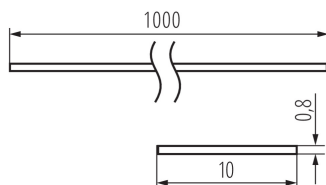

26568 SHADE B/F-FR

Búra alumínium profilokhoz

5905339265685

ÁLTALÁNOS ADATOK:

Szín: homokszórt

Hossz [mm]: 1000

Szélesség [mm]: 10

Magasság [mm]: 0.8

LOGISZTIKAI ADATOK:

Mértékegység: készlet

Csomagolás típusa: 10

Darabszám közbenső csomagolásban: 1

Darabszám gyűjtőcsomagolásban: 10

Nettó egységsúly [g]: 74

Súly [g]: 246

Egységcsomagolás hossza [cm]: 106

Egységcsomagolás szélessége [cm]: 6.5

Egységcsomagolás magassága [cm]: 6.5

Doboz súlya [kg]: 2.46

Karton szélessége [cm]: 34

Doboz magassága [cm]: 14

Doboz hossza [cm]: 107.5

Karton térfogata [m³]: 0.05117