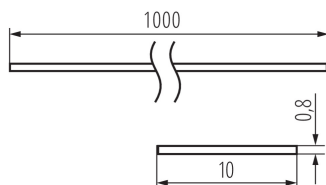

26569 SHADE B/F-W

Búra alumínium profilokhoz

5905339265692

ÁLTALÁNOS ADATOK:

Szín: homokszórt
Hossz [mm]: 1000
Szélesség [mm]: 10
Magasság [mm]: 0.8

LOGISZTIKAI ADATOK:

Mértékegység: készlet
Csomagolás típusa: 10
Darabszám közbenső csomagolásban: 1
Darabszám gyűjtőcsomagolásban: 10
Nettó egységsúly [g]: 74
Súly [g]: 246
Egységcsomagolás hossza [cm]: 106
Egységcsomagolás szélessége [cm]: 6.5
Egységcsomagolás magassága [cm]: 6.5
Doboz súlya [kg]: 2.46
Karton szélessége [cm]: 34
Doboz magassága [cm]: 14
Doboz hossza [cm]: 107.5
Karton térfogata [m³]: 0.05117