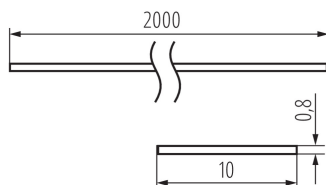

### ÁLTALÁNOS ADATOK:

**Szín:** homokszórt  
**Hossz [mm]:** 2000  
**Szélesség [mm]:** 10  
**Magasság [mm]:** 0.8

### LOGISZTIKAI ADATOK:

**Mértékegység:** készlet  
**Csomagolás típusa:** 10  
**Darabszám közbenső csomagolásban:** 1  
**Darabszám gyűjtőcsomagolásban:** 10  
**Nettó egységsúly [g]:** 148  
**Súly [g]:** 493  
**Egységcsomagolás hossza [cm]:** 205  
**Egységcsomagolás szélessége [cm]:** 6.5  
**Egységcsomagolás magassága [cm]:** 6.5  
**Doboz súlya [kg]:** 4.93  
**Karton szélessége [cm]:** 34  
**Doboz magassága [cm]:** 14  
**Doboz hossza [cm]:** 207  
**Karton térfogata [m<sup>3</sup>]:** 0.098532