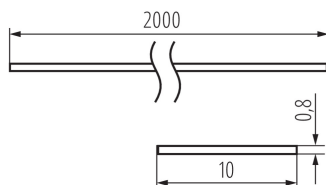

26571 SHADE B/F-W 2M

Búra alumínium profilokhoz

5905339265715

ÁLTALÁNOS ADATOK:

Szín: homokszórt
Hossz [mm]: 2000
Szélesség [mm]: 10
Magasság [mm]: 0.8

LOGISZTIKAI ADATOK:

Mértékegység: készlet
Csomagolás típusa: 10
Darabszám közbenső csomagolásban: 1
Darabszám gyűjtőcsomagolásban: 10
Nettó egységsúly [g]: 148
Súly [g]: 493
Egységcsomagolás hossza [cm]: 205
Egységcsomagolás szélessége [cm]: 6.5
Egységcsomagolás magassága [cm]: 6.5
Doboz súlya [kg]: 4.93
Karton szélessége [cm]: 34
Doboz magassága [cm]: 14
Doboz hossza [cm]: 207
Karton térfogata [m³]: 0.098532