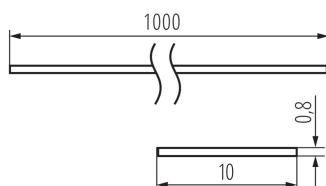

Búra alumínium profilokhoz

5905339265722

ÁLTALÁNOS ADATOK:

Szín: homokszórt

Hossz [mm]: 1000

MŰSZAKI ADATOK:

Anyag: műanyag

Búra anyaga: műanyag

LOGISZTIKAI ADATOK:

Mértékegység: készlet

Csomagolás típusa: 10

Darabszám közbenső csomagolásban: 1

Darabszám gyűjtőcsomagolásban: 10

Nettó egységsúly [g]: 110

Súly [g]: 283

Egységcsomagolás hossza [cm]: 106

Egységcsomagolás szélessége [cm]: 6.5

Egységcsomagolás magassága [cm]: 6.5

Doboz súlya [kg]: 2.83

Karton szélessége [cm]: 34

Doboz magassága [cm]: 14

Doboz hossza [cm]: 107.5

Karton térfogata [m³]: 0.05117