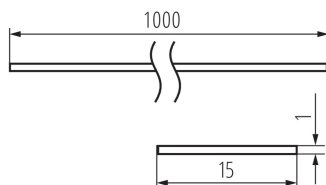

26574 SHADE C/D/E/I-W

Búra alumínium profilokhoz

5905339265746

ÁLTALÁNOS ADATOK:

Szín: fehér

Hossz [mm]: 1000

Szélesség [mm]: 15.2

Magasság [mm]: 0.8

LOGISZTIKAI ADATOK:

Mértékegység: készlet

Csomagolás típusa: 10

Darabszám közbenső csomagolásban: 1

Darabszám gyűjtőcsomagolásban: 10

Nettó egységsúly [g]: 110

Súly [g]: 283

Egységcsomagolás hossza [cm]: 106

Egységcsomagolás szélessége [cm]: 6.5

Egységcsomagolás magassága [cm]: 6.5

Doboz súlya [kg]: 2.83

Karton szélessége [cm]: 34

Doboz magassága [cm]: 14

Doboz hossza [cm]: 107.5

Karton térfogata [m³]: 0.05117