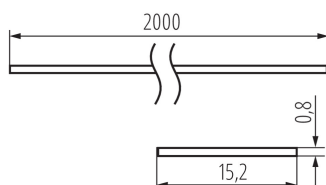

26575 SHADE C/D/E/I-W 2M

Búra alumínium profilokhoz

5905339265753

ÁLTALÁNOS ADATOK:

Szín: fehér

Hossz [mm]: 2000

Szélesség [mm]: 15.2

Magasság [mm]: 0.8

LOGISZTIKAI ADATOK:

Mértékegység: készlet

Csomagolás típusa: 10

Darabszám közbenső csomagolásban: 1

Darabszám gyűjtőcsomagolásban: 10

Nettó egységsúly [g]: 220

Súly [g]: 565

Egységcsomagolás hossza [cm]: 205

Egységcsomagolás szélessége [cm]: 6.5

Egységcsomagolás magassága [cm]: 6.5

Doboz súlya [kg]: 5.65

Karton szélessége [cm]: 34

Doboz magassága [cm]: 14

Doboz hossza [cm]: 207

Karton térfogata [m³]: 0.098532