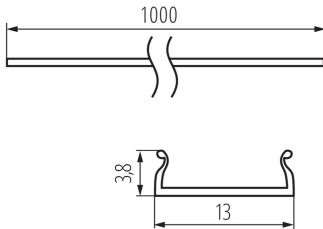

26576 SHADE CK C/D/E/I-FR

Búra alumínium profilokhoz

5905339265760

ÁLTALÁNOS ADATOK:

Szín: transparent

Hossz [mm]: 1000

MŰSZAKI ADATOK:

Anyag: műanyag

Búra anyaga: műanyag

LOGISZTIKAI ADATOK:

Mértékegység: készlet

Csomagolás típusa: 10

Darabszám közbenső csomagolásban: 1

Darabszám gyűjtőcsomagolásban: 10

Nettó egységsúly [g]: 160

Súly [g]: 342

Egységcsomagolás hossza [cm]: 106

Egységcsomagolás szélessége [cm]: 6.5

Egységcsomagolás magassága [cm]: 6.5

Doboz súlya [kg]: 3.42

Karton szélessége [cm]: 34

Doboz magassága [cm]: 14

Doboz hossza [cm]: 107.5