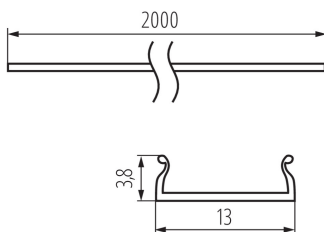

26577 SHADE CK C/D/E/I-FR2M

Búra alumínium profilokhoz

5905339265777

ÁLTALÁNOS ADATOK:

Szín: transparent

Hossz [mm]: 2000

MŰSZAKI ADATOK:

Anyag: műanyag

Búra anyaga: műanyag

LOGISZTIKAI ADATOK:

Mértékegység: készlet

Csomagolás típusa: 10

Darabszám közbenső csomagolásban: 1

Darabszám gyűjtőcsomagolásban: 10

Nettó egységsúly [g]: 320

Súly [g]: 665

Egységcsomagolás hossza [cm]: 205

Egységcsomagolás szélessége [cm]: 6.5

Egységcsomagolás magassága [cm]: 6.5

Doboz súlya [kg]: 6.65

Karton szélessége [cm]: 34

Doboz magassága [cm]: 14

Doboz hossza [cm]: 207