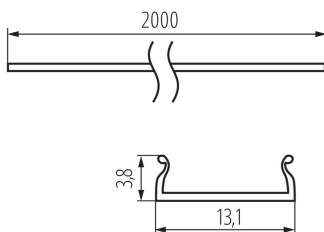

26579 SHADE CK C/D/E/I-W 2M

Búra alumínium profilokhoz

5905339265791

ÁLTALÁNOS ADATOK:

Szín: fehér

Hossz [mm]: 2000

MŰSZAKI ADATOK:

Anyag: műanyag

Búra anyaga: műanyag

LOGISZTIKAI ADATOK:

Mértékegység: készlet

Csomagolás típusa: 10

Darabszám közbenső csomagolásban: 1

Darabszám gyűjtőcsomagolásban: 10

Nettó egységsúly [g]: 376

Súly [g]: 721

Egységcsomagolás hossza [cm]: 205

Egységcsomagolás szélessége [cm]: 6.5

Egységcsomagolás magassága [cm]: 6.5

Doboz súlya [kg]: 7.21

Karton szélessége [cm]: 34

Doboz magassága [cm]: 14

Doboz hossza [cm]: 207