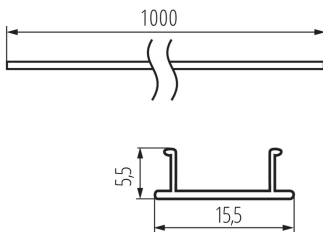

26580 SHADE CK G

Búra alumínium profilokhoz

5905339265807

ÁLTALÁNOS ADATOK:

Szín: fehér

Hossz [mm]: 1000

MŰSZAKI ADATOK:

Anyag: műanyag

Búra anyaga: műanyag

LOGISZTIKAI ADATOK:

Mértékegység: készlet

Csomagolás típusa: 10

Darabszám közbenső csomagolásban: 1

Darabszám gyűjtőcsomagolásban: 10

Nettó egységsúly [g]: 530

Súly [g]: 716

Egységcsomagolás hossza [cm]: 106

Egységcsomagolás szélessége [cm]: 6.5

Egységcsomagolás magassága [cm]: 6.5

Doboz súlya [kg]: 7.16

Karton szélessége [cm]: 34

Doboz magassága [cm]: 14

Doboz hossza [cm]: 107.5