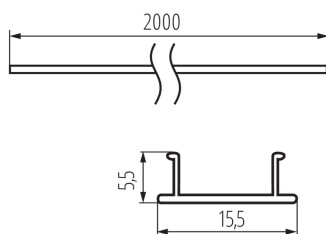

26581 SHADE CK G 2M

Búra alumínium profilokhoz

5905339265814

ÁLTALÁNOS ADATOK:

Szín: fehér

Hossz [mm]: 2000

MŰSZAKI ADATOK:

Anyag: műanyag

Búra anyaga: műanyag

LOGISZTIKAI ADATOK:

Mértékegység: készlet

Csomagolás típusa: 10

Darabszám közbenső csomagolásban: 1

Darabszám gyűjtőcsomagolásban: 10

Nettó egységsúly [g]: 1060

Súly [g]: 1399

Egységcsomagolás hossza [cm]: 205

Egységcsomagolás szélessége [cm]: 6.5

Egységcsomagolás magassága [cm]: 6.5

Doboz súlya [kg]: 13.99

Karton szélessége [cm]: 34

Doboz magassága [cm]: 14

Doboz hossza [cm]: 207