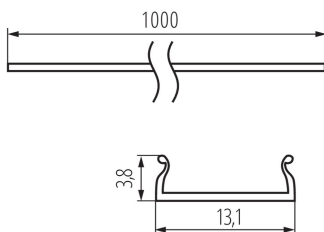

26584 SHADE-U H-W

Búra alumínium profilokhoz

5905339265845

ÁLTALÁNOS ADATOK:

Szín: fehér

Hossz [mm]: 1000

MŰSZAKI ADATOK:

Anyag: műanyag

Búra anyaga: műanyag

LOGISZTIKAI ADATOK:

Mértékegység: készlet

Csomagolás típusa: 10

Darabszám közbenső csomagolásban: 1

Darabszám gyűjtőcsomagolásban: 10

Nettó egységsúly [g]: 180

Súly [g]: 472

Egységcsomagolás hossza [cm]: 106

Egységcsomagolás szélessége [cm]: 6.5

Egységcsomagolás magassága [cm]: 6.5

Doboz súlya [kg]: 4.72

Karton szélessége [cm]: 34

Doboz magassága [cm]: 14

Doboz hossza [cm]: 107.5