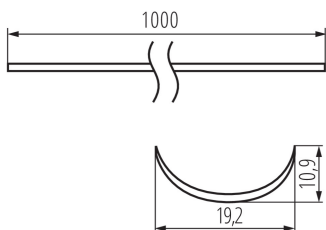

26586 SHADE-O H-W

Búra alumínium profilokhoz

5905339265869

ÁLTALÁNOS ADATOK:

Szín: fehér

Hossz [mm]: 1000

MŰSZAKI ADATOK:

Anyag: műanyag

Búra anyaga: műanyag

LOGISZTIKAI ADATOK:

Mértékegység: készlet

Csomagolás típusa: 10

Darabszám közbenső csomagolásban: 1

Darabszám gyűjtőcsomagolásban: 10

Nettó egységsúly [g]: 550

Súly [g]: 723

Egységcsomagolás hossza [cm]: 106

Egységcsomagolás szélessége [cm]: 6.5

Egységcsomagolás magassága [cm]: 6.5

Doboz súlya [kg]: 7.23

Karton szélessége [cm]: 34

Doboz magassága [cm]: 14

Doboz hossza [cm]: 107.5