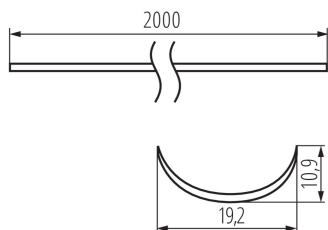

26587 SHADE-O H-W 2m

Búra alumínium profilokhoz

5905339265876

ÁLTALÁNOS ADATOK:

Szín: fehér

Hossz [mm]: 2000

Szélesség [mm]: 19.2

Magasság [mm]: 10.9

MŰSZAKI ADATOK:

Anyag: műanyag

Búra anyaga: műanyag

LOGISZTIKAI ADATOK:

Mértékegység: készlet

Csomagolás típusa: 10

Darabszám közbenső csomagolásban: 1

Darabszám gyűjtőcsomagolásban: 10

Nettó egységsúly [g]: 546

Súly [g]: 860

Egységcsomagolás hossza [cm]: 205

Egységcsomagolás szélessége [cm]: 6.5

Egységcsomagolás magassága [cm]: 6.5

Doboz súlya [kg]: 8.6

Karton szélessége [cm]: 34

Doboz magassága [cm]: 14

Doboz hossza [cm]: 207

Karton térfogata [m³]: 0.098532