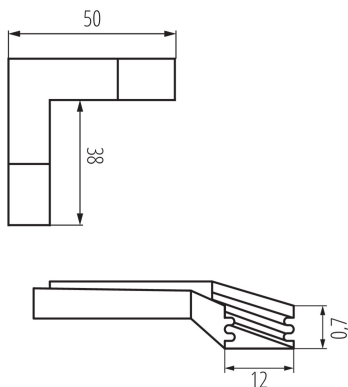

26604 CONNECT-L B

Csatlakozó alumínium profilokhoz

5905339266040

ÁLTALÁNOS ADATOK:

Szín: alumínium

MŰSZAKI ADATOK:

Anyag: alumínium ötvözet

LOGISZTIKAI ADATOK:

Csomagolás típusa: 10

Darabszám közbenső csomagolásban: 1

Darabszám gyűjtőcsomagolásban: 10

Nettó egységsúly [g]: 12

Súly [g]: 20.6

Egységcsomagolás hossza [cm]: 10

Egységcsomagolás szélessége [cm]: 0.5

Egységcsomagolás magassága [cm]: 16.5

Doboz súlya [kg]: 0.206

Karton szélessége [cm]: 10.5

Doboz magassága [cm]: 7

Doboz hossza [cm]: 16

Karton térfogata [m³]: 0.001176