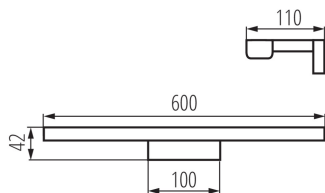

26684 ASTEN IP44 12W-NW-B

Oldalfali LED lámpatest